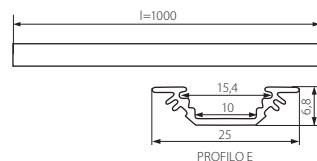

PROFILO E

PROFILO E + SHADE C/D/E-FR

PROFILO E + SHADE C/D/E-W

- profil: aluminiu / abajur: plastic
- профил: алуминий / абажур: пластмаса

					[g]
PROFILO E	19164	aluminiu / алуминий	1/-/10	1050	
SHADE C/D/E-FR	19173	transparent / прозрачен	1/-/10	100	
SHADE C/D/E-W	19174	alb / бял	1/-/10	220	
STOPPER E	19184	opac / сив	1/-/50	1	
HANDLE C/D/E	19191	aluminiu / алуминий	1/-/25	2	
CONNECT C/D/E	19192	aluminiu / алуминий	1/-/50	3	

PROFILO E: pachet unitar ce contine 10 de bucăți / SHADE C/D/E-FR: pachet unitar ce contine 10 de bucăți / SHADE C/D/E-W: pachet unitar ce contine 10 de bucăți / STOPPER E: pachet unitar ce contine 2 de bucăți / HANDLE C/D/E: pachet unitar ce contine 2 de bucăți / CONNECT C/D/E: pachet unitar ce contine 1 de bucăți
 PROFILO E: опаковката съдържа 10 бр. / SHADE C/D/E-FR: опаковката съдържа 10 бр. / SHADE C/D/E-W: опаковката съдържа 10 бр. / STOPPER E: опаковката съдържа 2 бр. / HANDLE C/D/E: опаковката съдържа 2 бр. / CONNECT C/D/E: опаковката съдържа 1 бр.