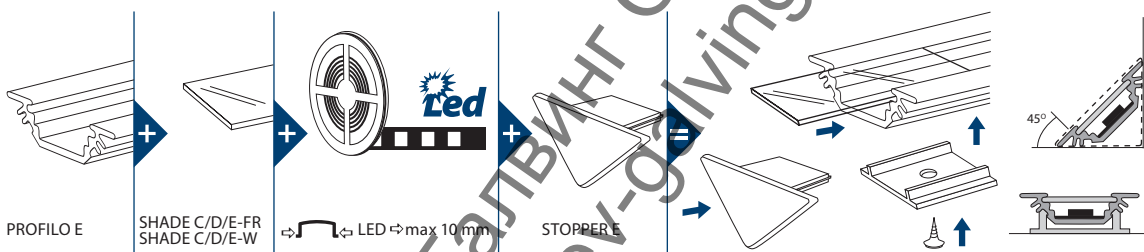

PROFILO E

PROFILO E + SHADE C/D/E-FR

PROFILO E + SHADE C/D/E-W

- profil: aluminiu / abajur: plastic
- профил: алуминий / абажур: пластмаса

					[g]
PROFILO E	19164	aluminiu / алуминий	1/-/10	1050	
SHADE C/D/E-FR	19173	transparent / прозрачен	1/-/10	100	
SHADE C/D/E-W	19174	alb / бял	1/-/10	220	
STOPPER E	19184	opac / сив	1/-/50	1	
HANDLE C/D/E	19191	aluminiu / алуминий	1/-/25	2	
CONNECT C/D/E	19192	aluminiu / алуминий	1/-/50	3	

PROFILO E: pachet unitar ce contine 10 de bucăți / SHADE C/D/E-FR: pachet unitar ce contine 10 de bucăți / SHADE C/D/E-W: pachet unitar ce contine 10 de bucăți / STOPPER E: pachet unitar ce contine 2 de bucăți / HANDLE C/D/E: pachet unitar ce contine 2 de bucăți / CONNECT C/D/E: pachet unitar ce contine 1 de bucăți
 PROFILO E: опаковката съдържа 10 бр. / SHADE C/D/E-FR: опаковката съдържа 10 бр. / SHADE C/D/E-W: опаковката съдържа 10 бр. / STOPPER E: опаковката съдържа 2 бр. / HANDLE C/D/E: опаковката съдържа 2 бр. / CONNECT C/D/E: опаковката съдържа 1 бр.