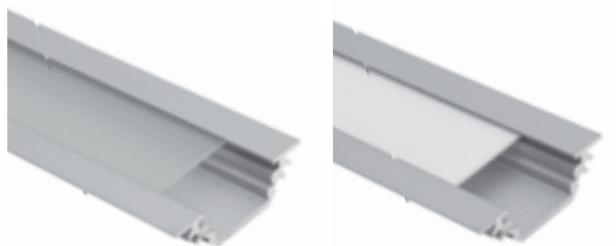

PROFILO E

PROFILO E + SHADE C/D/E-FR

PROFILO E + SHADE C/D/E-W

- profil: aluminiu / abajur: plastic
- профил: алуминий / абажур: пластмаса

					[g]
PROFILO E	19164	aluminiu / алуминий	1/-/10	1050	
SHADE C/D/E-FR	19173	transparent / прозрачен	1/-/10	100	
SHADE C/D/E-W	19174	alb / бял	1/-/10	220	
STOPPER E	19184	opac / сив	1/-/50	1	
HANDLE C/D/E	19191	aluminiu / алуминий	1/-/25	2	
CONNECT C/D/E	19192	aluminiu / алуминий	1/-/50	3	

PROFILO E: pachet unitar ce contine 10 de bucăți / SHADE C/D/E-FR: pachet unitar ce contine 10 de bucăți / SHADE C/D/E-W: pachet unitar ce contine 10 de bucăți / STOPPER E: pachet unitar ce contine 2 de bucăți / HANDLE C/D/E: pachet unitar ce contine 2 de bucăți / CONNECT C/D/E: pachet unitar ce contine 1 de bucăți
 PROFILO E: опаковката съдържа 10 бр. / SHADE C/D/E-FR: опаковката съдържа 10 бр. / SHADE C/D/E-W: опаковката съдържа 10 бр. / STOPPER E: опаковката съдържа 2 бр. / HANDLE C/D/E: опаковката съдържа 2 бр. / CONNECT C/D/E: опаковката съдържа 1 бр.

ACCESORII / АКЕСОАРИ

STOPPER E	19184	dop: plastic / тана: пластмаса
HANDLE C/D/E	19191	măner: aluminiu / дръжка: алуминий
CONNECT C/D/E	19192	conector: aluminiu / съединител: алуминий