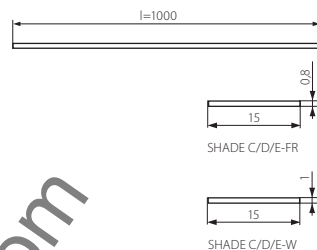

PROFILO E

PROFILO E + SHADE C/D/E-FR

PROFILO E + SHADE C/D/E-W

- profil: aluminiu / abajur: plastic
- профил: алуминий / абажур: пластмаса

					[g]
PROFILO E	19164	aluminiu / алуминий	1/-/10	1050	
SHADE C/D/E-FR	19173	transparent / прозрачен	1/-/10	100	
SHADE C/D/E-W	19174	alb / бял	1/-/10	220	
STOPPER E	19184	opac / сив	1/-/50	1	
HANDLE C/D/E	19191	aluminiu / алуминий	1/-/25	2	
CONNECT C/D/E	19192	aluminiu / алуминий	1/-/50	3	

PROFILO E: pachet unitar ce contine 10 de bucăți / SHADE C/D/E-FR: pachet unitar ce contine 10 de bucăți / SHADE C/D/E-W: pachet unitar ce contine 10 de bucăți / STOPPER E: pachet unitar ce contine 2 de bucăți / HANDLE C/D/E: pachet unitar ce contine 2 de bucăți / CONNECT C/D/E: pachet unitar ce contine 1 de bucăți
 PROFILO E: опаковката съдържа 10 бр. / SHADE C/D/E-FR: опаковката съдържа 10 бр. / SHADE C/D/E-W: опаковката съдържа 10 бр. / STOPPER E: опаковката съдържа 2 бр. / HANDLE C/D/E: опаковката съдържа 2 бр. / CONNECT C/D/E: опаковката съдържа 1 бр.